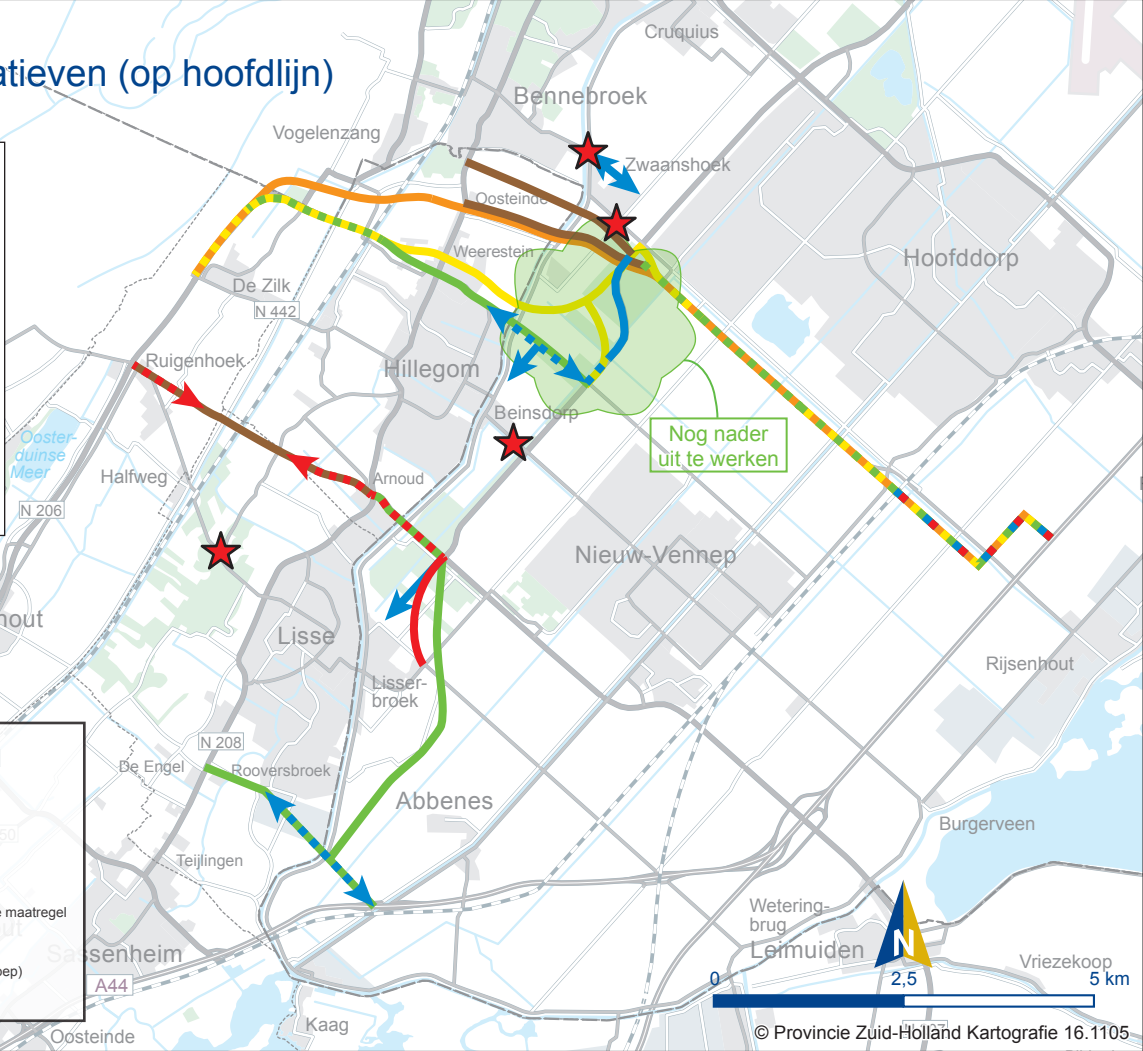

Duinpolderweg - alternatieven (op hoofdlijn)

Legenda

- Nul alternatief (bestaande situatie)
- Alternatief Midden (NRD)
- Alternatief Zuid (NRD)
- Zienswijze gemeenteraad Hillegom
- Alternatief Parel 2.0 (adviesgroep) ★ lokale maatregel
- Alternatief Nieuwe N206 (adviesgroep)
- Maatregelenpakket NOG Beter 2.0 (adviesgroep)